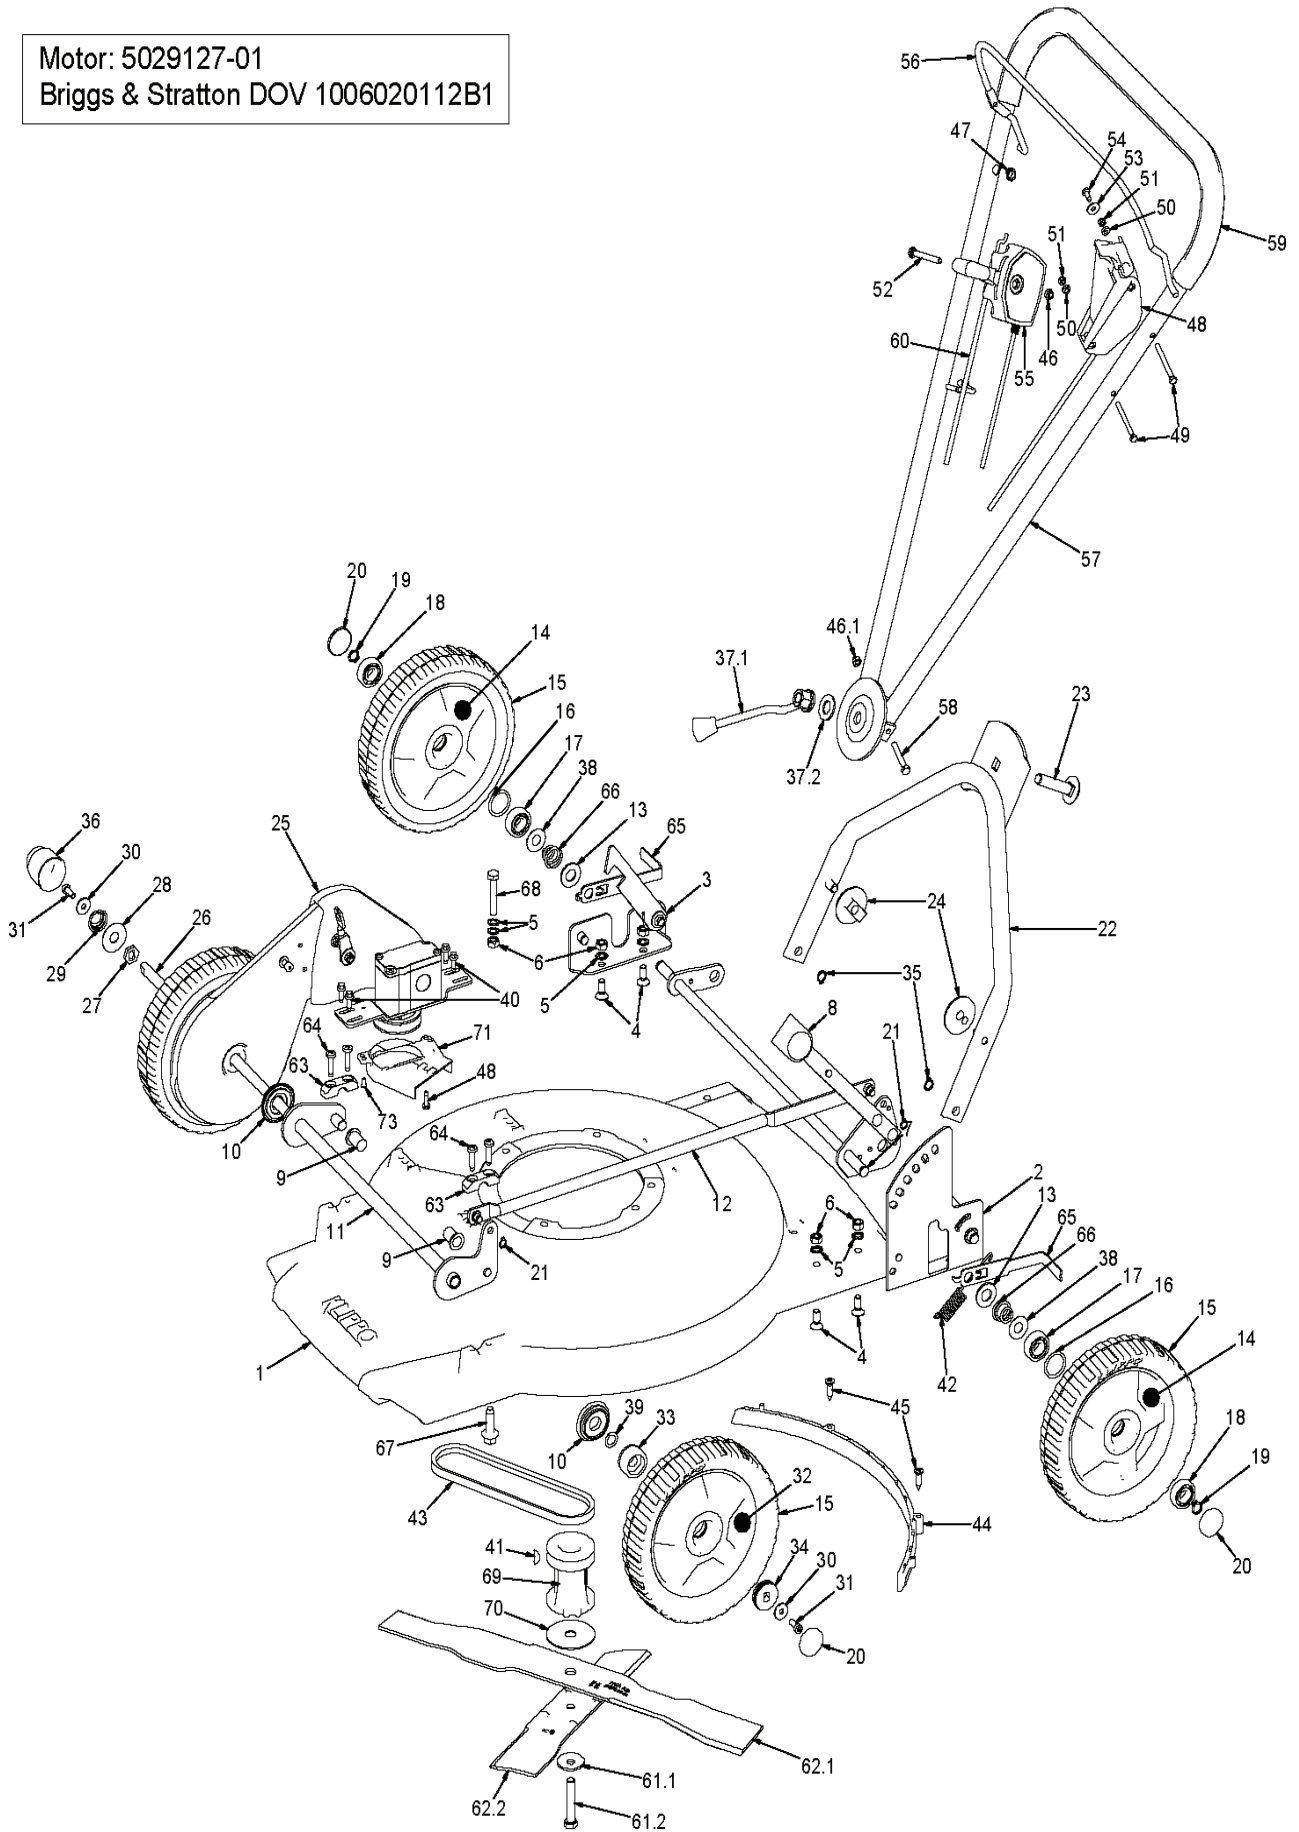

Motor: 5029127-01
Briggs & Stratton DOV 1006020112B1

REF.	ART. NR	ARTIKELBESKRIVNING	ANMÄRKNING	KIT
1	505437201	CHASSI	121	1
2	503249001	INDIKATOR PLATTA	207	1
3	503265801	HANDLE SUPPORT ASSY	507	1
4	504457001	SKRUV SLCSFM	7029	1
5	504458001	BRICKA	7039	1
6	504457201	MUTTER	7032	1
7	503258101	Bakaxel Kpl	273	1
8	504464701	KNOPP	7418	1
9	502898101	HÖLJE	7411	1
10	504463601	BUSHING	7405	1
11	503269201	FRONT AXLE	711	1
12	503249401	ROD ASSY	226	1
13	504457301	BRICKA	7033	1
14	503275401	HJUL KPL	1018	1
15	502945101	DÄCK	1072	1
16	504461801	DISTANSRING	7092	1
17	503242901	KULLAGER	70091	1
18	502882701	KULLAGER	70081	1
19	504458301	SPÄRRING	7042	1
20	503275101	NAVKAPSEL	1010	1
21	504458101	CLAMP RING SGA	7040	1
22	502891701	HANDTAG KPL	1103	1
23	504456601	BULT	7025	1
24	504464001	JUSTERINGSHJUL	7410	1
25	503329801	VÄXELLÅDA SATS	1945	1
26	503271801	DRIVAXEL KPL	739	1
27	504461301	MEDBRINGARE	7086	1
28	504460901	BRICKA	70812	1
29	503332301	FJÄDER	2209	1
30	504459901	BRICKA	7069	1
31	504456701	SKRUV IHSCM	7026	1
32	503275501	HJUL KPL	1019	1
33	503276401	BUSHING	1062	1
34	503276201	BUSHING	1061	1
35	504458201	CLAMP RING SGA	7041	1
36	504465101	NAVKAPSEL	7421	1
37	503298201	KULA	1300	1
38	504457601	BRICKA	7036	1
39	504459801	BRICKA	7068	1
40	504467601	SCREW	7627	1
41	504460501	WOODRUF KEY	7075	1
42	503257601	FJÄDER	264	1
43	589571201	REM	1481	1
44	503243101	MULCH WALL	7438	1
45	504456501	SKRUV ITXPANT	7024	1
46	504456101	LOCKING NUT GALVANIZED	7018	1
47	503320901	BUSHING	1554	1
48	503312601	DRIVNINGSREGLAGE	1355	1
49	504467101	BULT	7619	1
50	504467201	BRICKA	7620	1
51	504460301	LOCKING NUT GALVANIZED	7073	1
52	502882301	BULT	70021	1
53	502896501	BRICKA	7063	1
54	504459301	SKRUV ITXPANT	7059	1
55	503309601	GASREGLAGE	1325	1
56	503313901	BAILARM	1370	1
57	503315801	HANDTAG KPL	1390	1
58	504468501	BULT	7807	1
59	523052801	GREPP	N/A	1
60	503314001	KABEL	1371	1
61	503272701	BULT	908	1
62	502969101	KNIV	6009	1
63	504463801	FÄSTE	7408	1
64	504457101	SKRUV ITXPANM	70301	1
65	503277301	SKRAPA	1087	1
66	503333001	FJÄDER	2220	1
67	502882901	SCREW	70701	1
68	504466201	BULT	7603	1
69	503259201	BLADE SUPPORT ASSY	312	1
70	503259401	BRICKA	323	1
71	522546301	REMSKYDD	N/A	1
73	522635601	SKRUV ITXPANM	N/A	1
48	504467001	SKRUV ITXPANM	7618	1